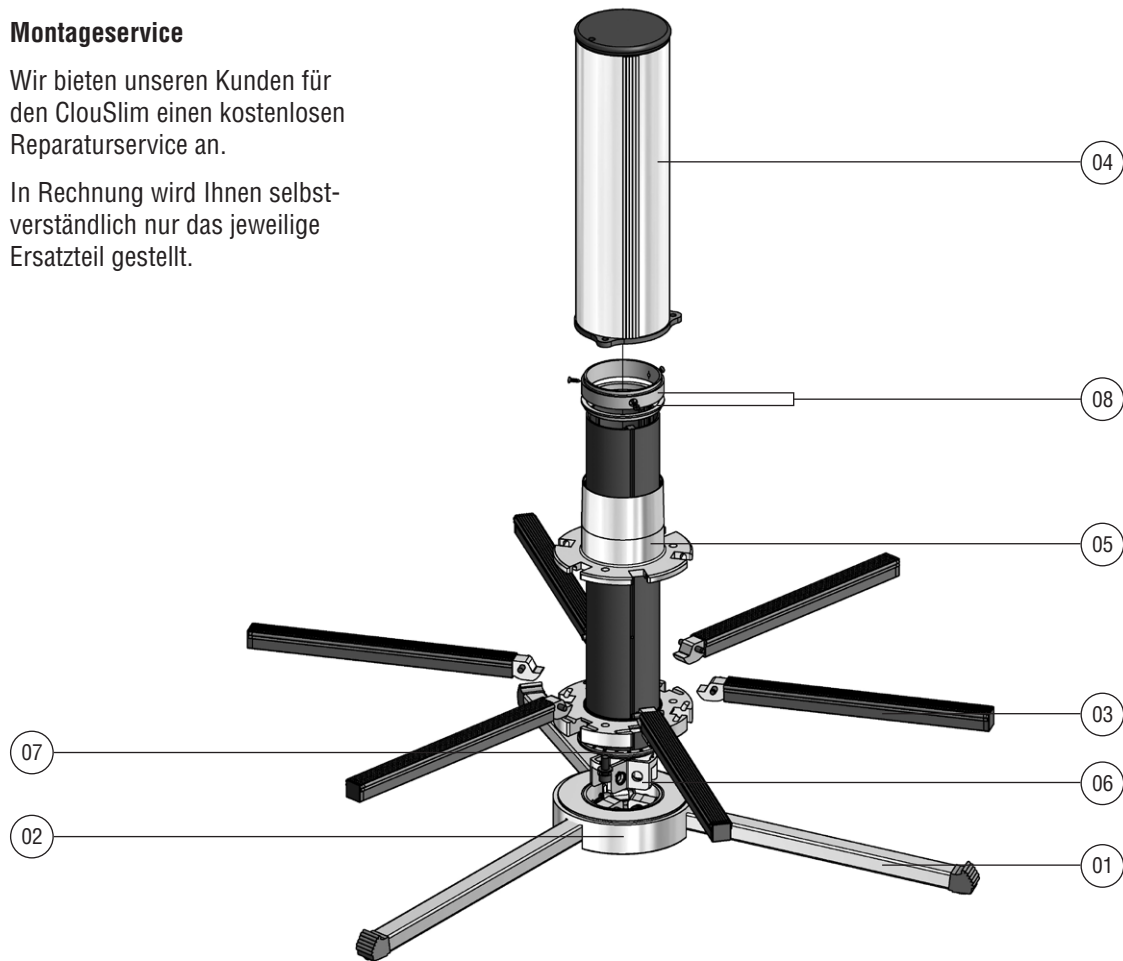

ClouSlim

Montageservice

Wir bieten unseren Kunden für den ClouSlim einen kostenlosen Reparaturservice an.

In Rechnung wird Ihnen selbstverständlich nur das jeweilige Ersatzteil gestellt.

Position	Bezeichnung	Bestell-Nr.		Preis Stck.
01	Fuß	A9022002	PG 5.1	12,70 €
02	Auflager-Druckgußteil	A9022010	PG 5.1	11,40 €
03	Tragarm	A9022000	PG 5.1	12,70 €
04	Profilrohr ClouSlim	A9022402	PG 5.1	85,00 €
05	Flansch-Druckgußteil	A9022407	PG 5.1	24,70 €
06	Verbindungsstück-Strangpreßprofil	A9022018	PG 5.1	5,40 €
07	Kugellager	A9022007	PG 5.1	5,30 €
08	Gleitlager-Set	A9022042	PG 5.1	12,10 €
	Tragesack	auf Anfrage		