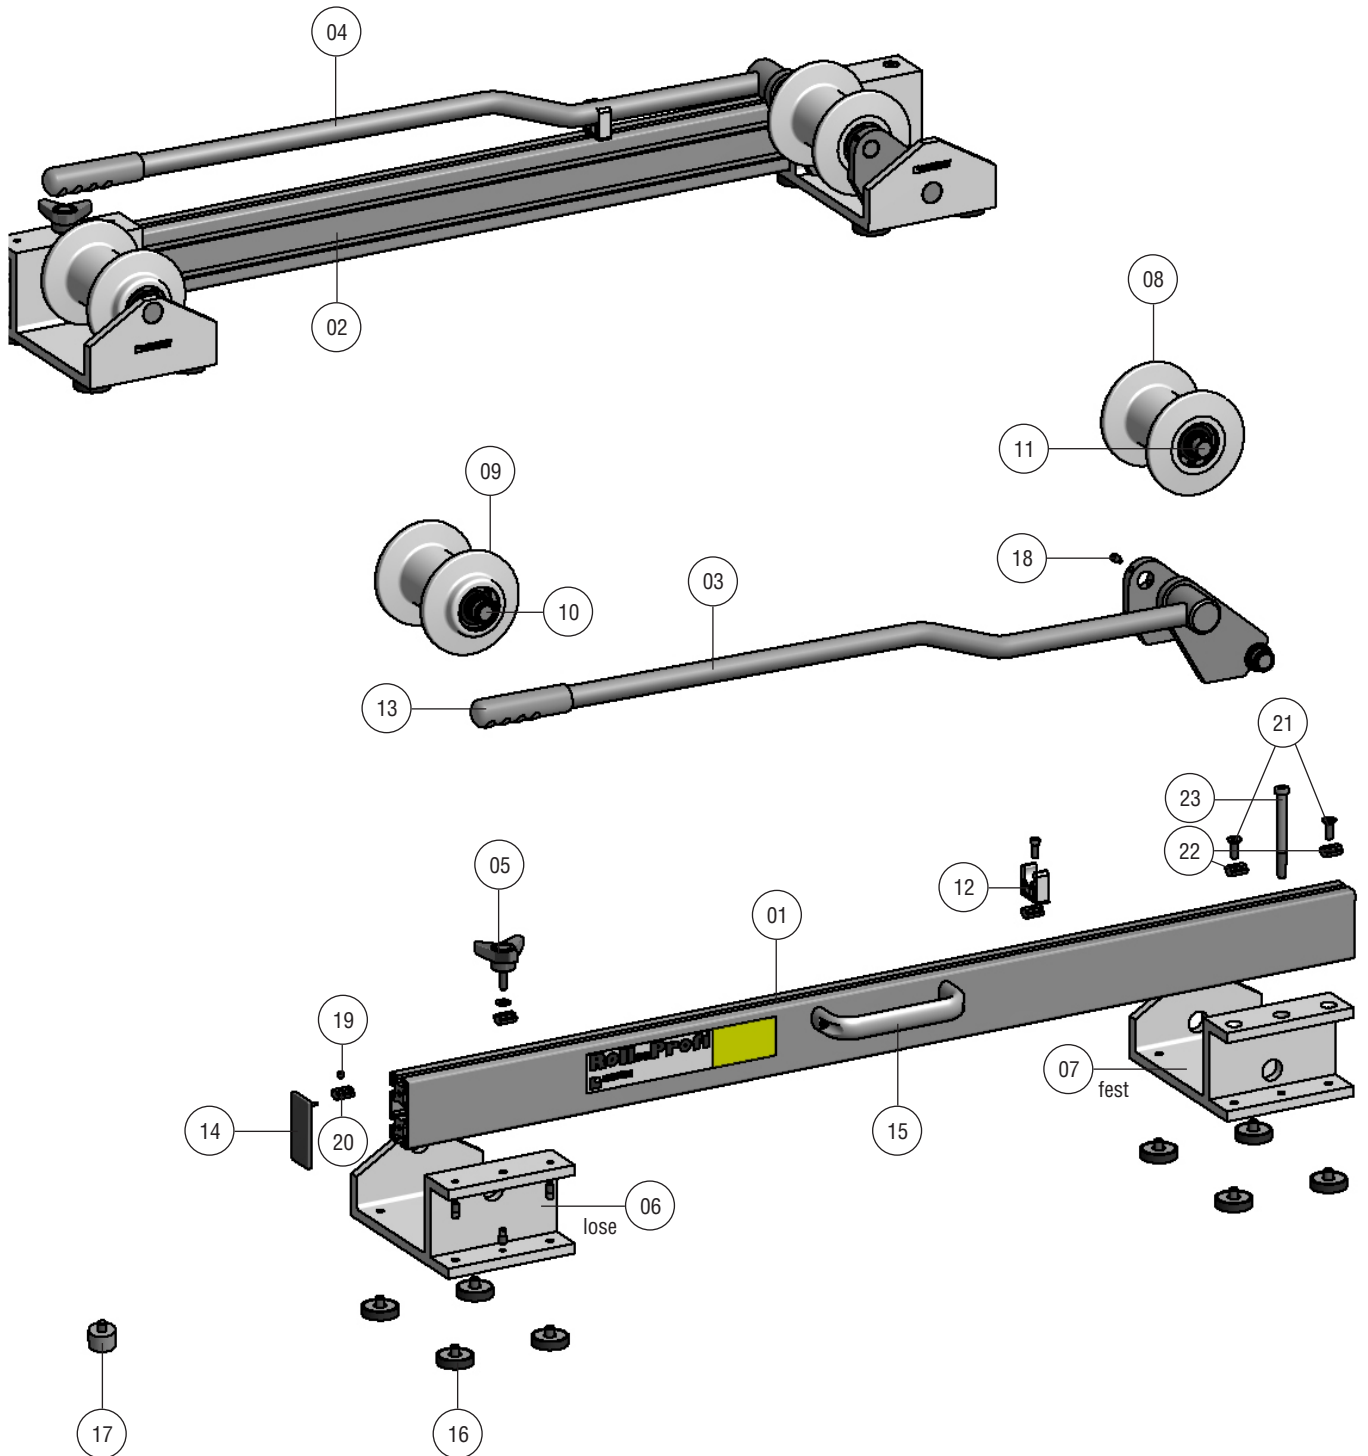

Jumbo

Jumbo

Position	Bezeichnung	Bestell-Nr.		Preis Stck.
01	Profil-Schiene rechts	A9010204	PG 2.1	53,30 €
02	Profil-Schiene links	A9010236	PG 2.1	53,30 €
03	Hebelstange, rechts	A9010202	PG 2.1	70,60 €
04	Hebelstange, links	A9010201	PG 2.1	70,60 €
05	Dreistern-Griff-Set	A9010203	PG 2.1	7,80 €
06	Rollenbock lose, mit Buchse	A9010240	PG 2.1	75,10 €
07	Rollenbock fest, mit Buchse	A9010241	PG 2.1	75,10 €
08	Schwenkrolle komplett inkl. Lager	A9010239	PG 2.1	69,60 €
09	Rolle komplett inkl. Lager	A9010237	PG 2.1	67,80 €
10	Achse 20 x 175	A9010209	PG 2.1	32,00 €
11	Achse 20 x 144	A9010210	PG 2.1	29,80 €
12	Rohrklemme	A9010214	PG 2.1	3,00 €
13	PVC-Griff mit Griffmulde	A9010217	PG 2.1	4,20 €
14	Endkappe	A9010231	PG 2.1	3,00 €
15	Bügelgriff inkl. 2 Stck. Zylinderschraube	A9010226	PG 2.1	11,00 €
16*	Gummifuß M10 x 10 Ø = 40 H = 10	A9010242	PG 2.1	4,20 €
17**	Gummifuß M10 x 10 Ø = 30 H = 20	A9010225	PG 2.1	3,80 €
18	Gewindestift	A9010227	PG 2.1	0,30 €
19	Gewindestift	A9010232	PG 2.1	0,30 €
20	Nutenstein M6	A9010221	PG 2.1	4,00 €
21	Senkschraube M8 x 22	A9010233	PG 2.1	0,30 €
22	Nutenstein M8	A9010222	PG 2.1	4,00 €
23	Zylinderschraube M10 x 100	A9010219	PG 2.1	4,00 €

* = ab 11.2013: verbesserte Standfestigkeit | ** = bis 11.2013: bisherige Ausführung