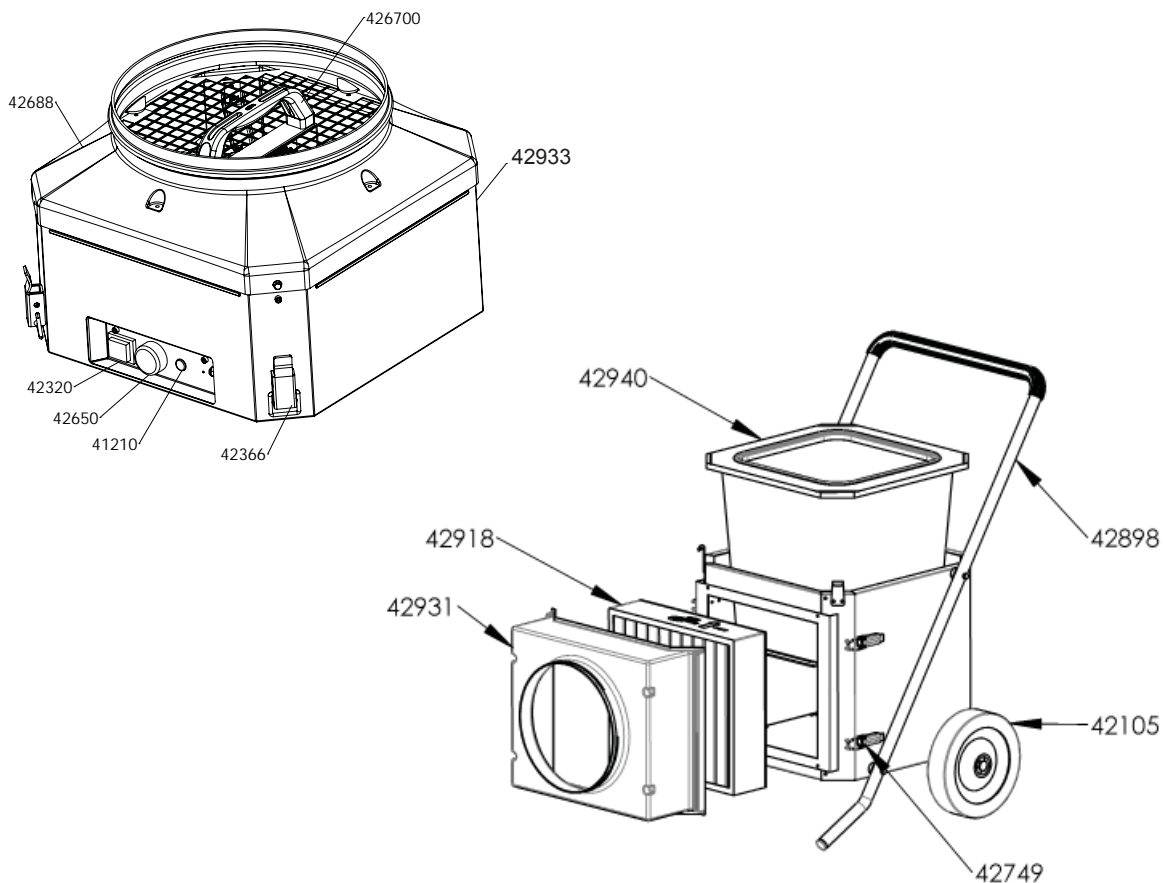

Reservdelar Spare Parts Ersatzteile Recambios Varaosat
 Reserveonderdelen Piece detachees Reservedeler Reservedele

DC AirCube 1200

Svenska

Art nr	Benämning
41210	Lampinsats
42105	Hjul D = 200
42320	Strömbrytare
42366	Spännlås
42650	Potentiometer
426700	Handtag
42688	Lock, komplett

Art nr	Benämning
42749	Spännlås
42898	Handtag
42918	Förfilter
42931	Inlopp
42933	Motorenhet
42940	Mikrofilter
94178-A	Bruksanvisning i original DC AirCube

Reservdelar	Spare Parts	Ersatzteile	Recambios	Varaosat
Reserveonderdelen		Piece detachees	Reservedeler	Reservevedele

DC AirCube 1200

English

Part No	Description	Part No	Description
41210	Filter indicator light	42749	Toggle fastener
42105	Wheel D = 200	42898	Handle
42320	Switch	42918	Prefilter
42366	Toggle fastener	42931	Inlet
42650	Speed control	42933	Motor
426700	Handle	42940	HEPA filter
42688	Cover, complete	94178-A	Original instructions DC AirCube

Deutsch

Art.nr.	Bezeichnung	Art.nr.	Bezeichnung
41210	Gehäuse für Lampe	42749	Haken für Behälter
42105	Rad D = 200	42898	Handhaben
42320	Schalter	42918	Vorfilter
42366	Haken für Behälter	42931	Einlass
42650	Drehzahlregelung	42933	Motoreinheit
426700	Handhaben	42940	Mikrofilter
42688	Deckel	94178-A	Originalbetriebsanleitung DC AirCube